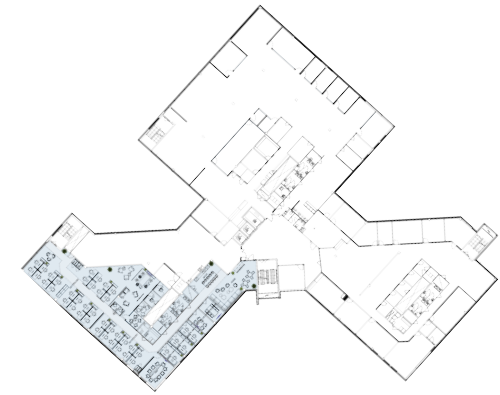

# TAKOMO BASE

482 m<sup>2</sup>